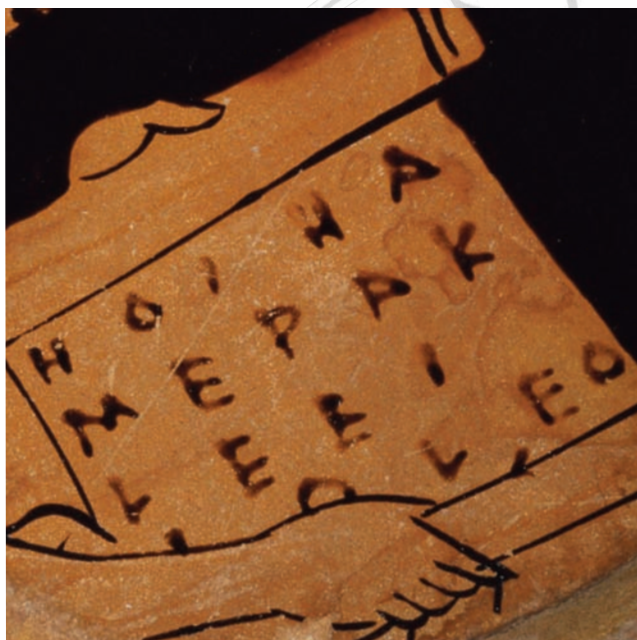

ALMA MATER STUDIORUM
UNIVERSITÀ DI BOLOGNA
DIPARTIMENTO DI BENI CULTURALI

Marzo 2017

Storia della lingua greca

Approfondimenti linguistici

Seminari tenuti da Elena Liverani (Università di Bologna)
A cura di Eleonora Cavallini

Attic Red-Figure Cup Fragment (detail), Akestorides Painter. Greek, made in Athens, about 470–450 B.C.
Terracotta, 2 11/16 in. long. The J.
Paul Getty Museum, 86.AE.324

Calendario degli incontri:

Venerdì 10 marzo, ore 16-18